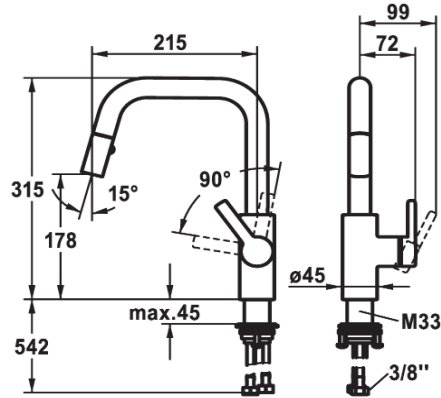

KWC LUNA E

Hebelmischer - Küche

Modell-Linie: LUNA E | 10.441.004.176FL
Armaturen | Manuelle Armaturen

KWC-Nr.

125133
ganzchrom, A 215, flexible Anschlusschläuche

125134
matt black, A 215, flexible Anschlusschläuche

Farbcode

chromeline

matt black

- * Hebelmischer
- * Positionierung des Hebels nur rechts möglich
- Sicherheit für Kinder: Kaltwasser bei Hebelposition vorne
- * Abstand Wand zu Mitte Tischbohrung min. 25 mm
- * TouchProtect - Schutz vor Verbrennungen durch Zweischalenprinzip
- * Ausziehbare Umstellbrause
- Neoperl® Cascade®
- PowerClean - Siebstrahlmodus, mit Rückstellautomatik
- bis 400 mm ausziehbar
- schwarzer Gewebeschlauch

- QuickConnect - Einfaches Schlauchstecksystem
- * SwivelStop - Schlauchdurchführung, schwenkbar 360°, begrenzt auf 150°
- * KWC Steuerpatrone M 35 S
- mit Keramikscheibentechnik
- Auslaufmenge und Temperatur stufenlos einstellbar
- * Flexible Anschlusschläuche 3/8"
- * QuickInstallation - Befestigung mit Gewindestutzen M33 x 1.5 mit Feststellschrauben
- Tischbohrung ø35 mm

Technische Daten

Auslaufmenge Siebstrahl

8 l/min (3 bar)

Auslaufmenge Normalstahl

8 l/min (3 bar)

Anschluss

Flexible Anschlusschläuche

Auslauf